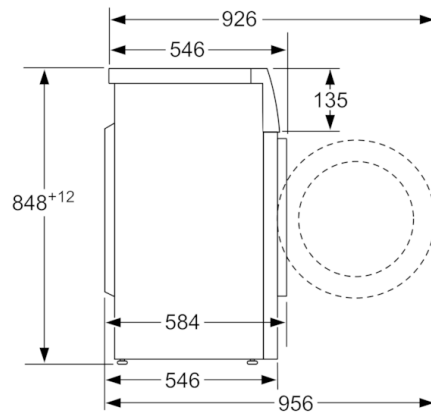

Technische Daten

Bauform :	Standgerät
Höhe für Unterbau (mm) :	850
Abmessungen des Gerätes :	848 x 598 x 546
Nettogewicht (kg) :	68.648
Anschlusswert (W) :	2300
Absicherung (A) :	10
Spannung (V) :	220-240
Frequenz (Hz) :	50
Approbationszertifikate :	CE, VDE
Länge Netzkabel (cm) :	160
Waschwirkungsklasse :	A
Türanschlag :	Links
Rollen :	Nein
EAN-Nummer :	4242005228539
Füllmenge Baumwolle (kg) - neu (2010/30/EC) :	7.0
Energieeffizienzklasse (2010/30/EC) :	A+++
Jährlicher Energieverbrauch (kWh/annum) (2010/30/EC) :	157.00
:	0.12
:	0.50
Jährlicher Wasserverbrauch (l/annum) (2010/30/EC) :	9020
Schleuderkategorie :	B
Maximale Schleuderdrehzahl (rpm) - neu (2010/30/EC) :	1400
Durchschn. Waschzeit Baumwolle 40°C (Teilbeladung) min - neu (2010/30/EC) :	180
Durchschn. Waschzeit Baumwolle 60°C (volle Beladung) min - neu (2010/30/EC) :	210
Durchschn. Waschzeit Baumwolle 60°C (Teilbeladung) min - neu (2010/30/EC) :	210
Schalleistung Waschen dB(A) re 1 pW :	52
Schalleistung Schleudern dB(A) re 1 pW :	75
Art der Installation :	Standgerät

Technische Informationen

- Unterschiebbar bei 85 cm Nischenhöhe
- Gerätemasse (H x B): 84.8 cm x 59.8 cm
- Gerätetiefe: 54.6 cm
- Gerätetiefe inkl. Türe: 58.4 cm
- Gerätetiefe mit geöffneter Türe: 95.6 cm

Masse in mm

Masse in mm